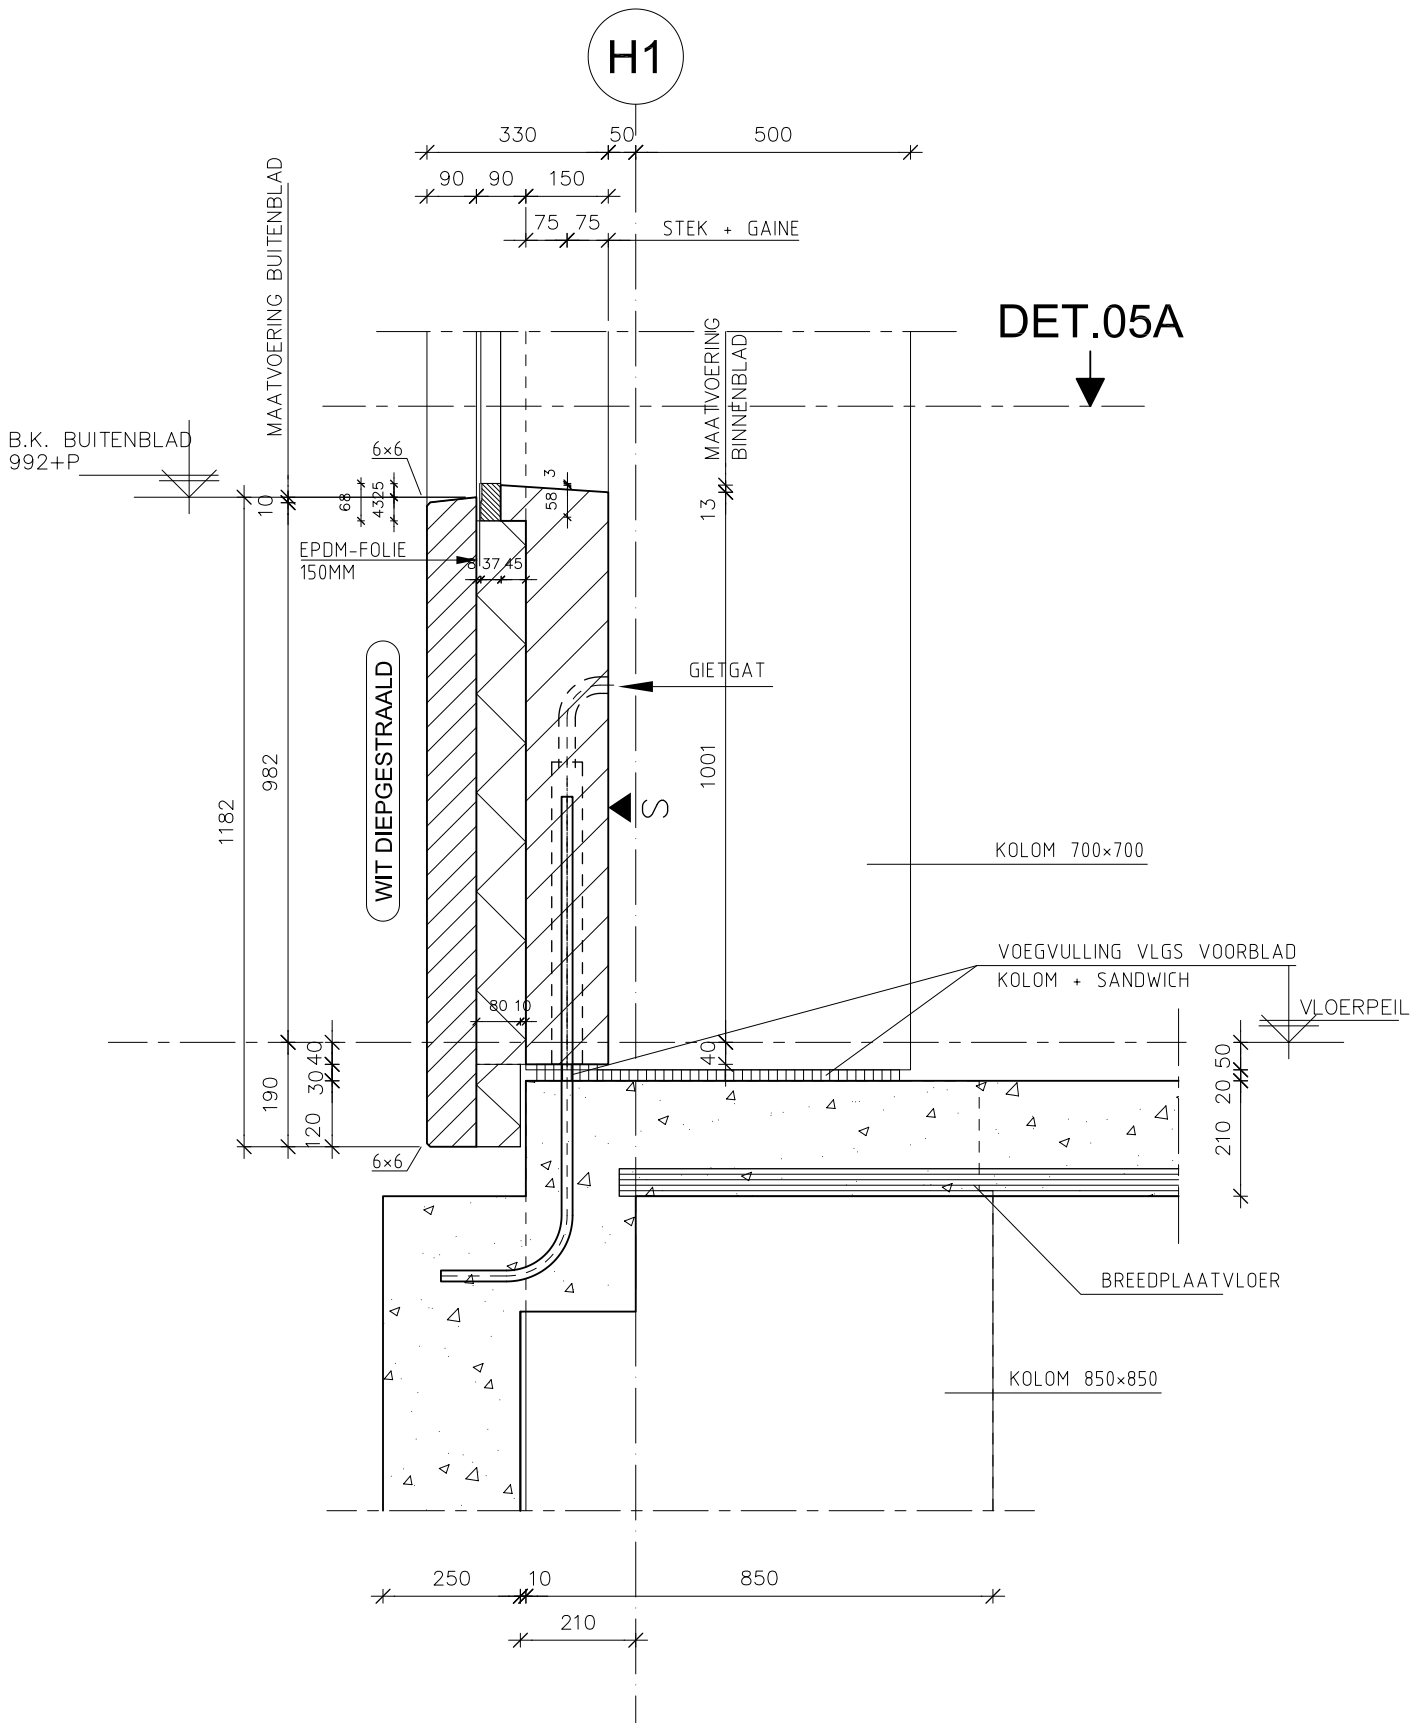

H1

project:	Kantoor / Woontoren De Stadsheer Tilburg	schaal:	1:10	i
		getekend:	GvdH	
onderdeel:	Detail 05	datum:	7-3-2005	g
				wijziging:
e				
d				
c				
				b 26-9-2005
				a 2-5-2005
			ordernr:	540
			bladnr:	DET05
			status:	Voor uitvoering
 OOSTHOEK/KEMPER postbus 5026 5004 EA Tilburg tel: 013-4659900 fax: 013-4659995 e-mail: info@oosthoek-kemper.nl		 delphi engineering postbus 221 5500 AE Veldhoven tel: 040-2309595 fax: 040-2309570 e-mail: info@delphi-engineering.nl		